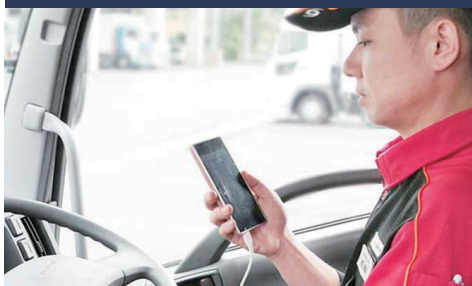

物流・運送 / 配送 / BCP・災害対策

SBS SBSゼンツウ (株)

MCA無線以上の機能をアプリで手軽に実現