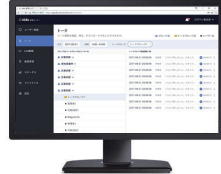

- | | | | | | | | | | | |
|------|-------|------|------|----|------|---------|----|-------|-------|--------|
| 小売 | エアライン | バス | 鉄道 | 製造 | 鉄鋼 | ユーティリティ | 飲食 | 整備 | 物流 | テーマパーク |
| タクシー | アパレル | 設備点検 | イベント | 流通 | 警備 | 建設 | 病院 | 介護 | 金融・証券 | スポーツ |
| ホテル | 不動産 | 教育機関 | 清掃 | 土木 | プラント | 放送 | 行政 | ブライダル | セレモニー | 会議 |

必要な構成

端末を1台に集約

お客様のスマホ、タブレットがIP無線になります。iPhone、Android、キャリア問わず利用できます。

WEBで集中管理

ユーザーやグループは全て管理者が作成し管理できます。会話の履歴も一括管理が可能です。

高耐久の周辺機器と連携

業務利用を想定し、防水・防塵のスピーカーマイク、ヘッドセットと連携。ワンタッチで通話ができます。

利用シーン	無線・トランシーバーとして利用		映像配信として利用	
	Talk Lite	Talk Enterprise	Livecast Lite	Livecast Enterprise
音声通話機能	○	○	○	○
映像配信機能	×	×	○	○
エンタープライズ機能	×	○	×	○

音声通話機能に含まれるもの	<input checked="" type="checkbox"/> グループ通話 <input checked="" type="checkbox"/> 個別通話 <input checked="" type="checkbox"/> 双方向通話 <input checked="" type="checkbox"/> マルチグループ受信 <input checked="" type="checkbox"/> 電話発信 <input checked="" type="checkbox"/> 通話履歴の再生 <input checked="" type="checkbox"/> 履歴保存期間24時間 <input checked="" type="checkbox"/> 定型文 <input checked="" type="checkbox"/> チャット機能 <input checked="" type="checkbox"/> 位置情報の確認 <input checked="" type="checkbox"/> MAP通話 <input checked="" type="checkbox"/> 企業間通信 <input checked="" type="checkbox"/> 強制起動 <input checked="" type="checkbox"/> 2段階認証 <input checked="" type="checkbox"/> かんたんログイン
---------------	---