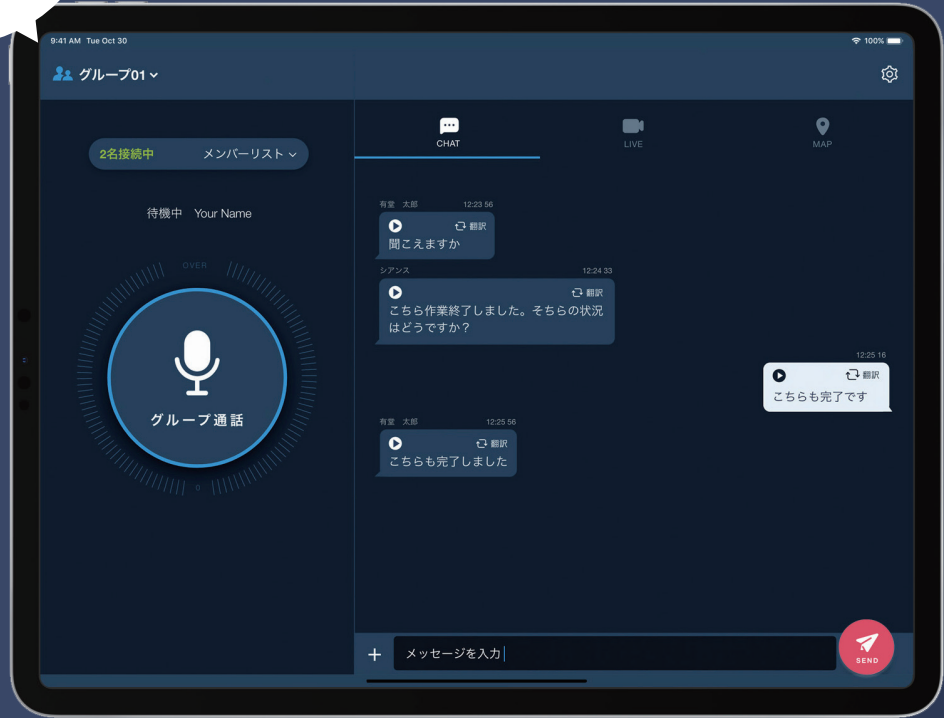

1分紹介動画を見る

デスクレスワーカーをつなげる ライブコミュニケーションプラットフォーム

 buddycom

▼ 通話ボタンを押すだけでグループ内へ情報を一斉送信 ▼

グループ通話

ユーザー数、グループ数は
無制限

1グループあたり、
2,000ユーザー同時発信を
検証済み

操作は簡単
通話ボタンを押すだけ

単方向通話

動画で紹介

双方向通話

動画で紹介

ライブキャスト

リアルタイムに即時の
映像共有が可能

現場での異常検知時、
業務の遠隔支援に最適

ライブ映像は自動録画